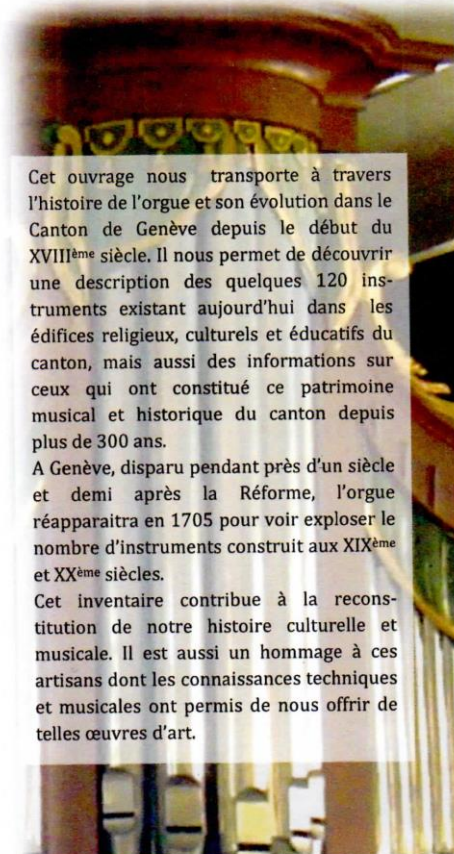

The image shows a close-up of an organ console. It features two large, vertical panels of silver-colored pipes. The pipes are arranged in a slightly curved pattern. The console is framed by dark wood. At the top, there are green curtains with gold tassels and trim. The overall appearance is that of a classic, ornate organ.

*Inventaire des orgues
du Canton de
Genève*

*Inventaire historique
des orgues
du Canton de Genève*

*réalisé par
Dominique Blanc et François Delor
préface de
Paul-Louis Siron
2017*

Cet ouvrage nous transporte à travers l'histoire de l'orgue et son évolution dans le Canton de Genève depuis le début du XVIII^{ème} siècle. Il nous permet de découvrir une description des quelques 120 instruments existant aujourd'hui dans les édifices religieux, culturels et éducatifs du canton, mais aussi des informations sur ceux qui ont constitué ce patrimoine musical et historique du canton depuis plus de 300 ans.